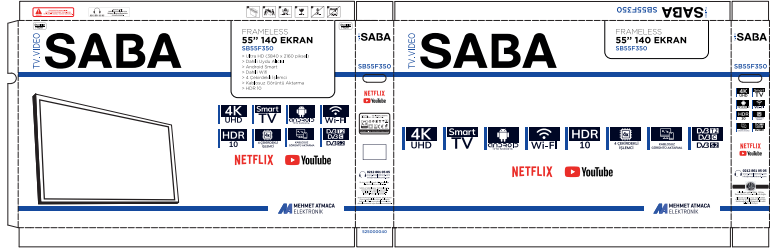

SABA

M MEHMET ATMACA
ELEKTRONİK

ÜRÜN BİLGİLENDİRME ETİKETİ

SB55F350 - SABA 55" FRAMELESS ULTRA HD ANDROID SMART LED

EAN KODU	8682655700362
MENŞEİ	TÜRKİYE
KOLİ ÖLÇÜSÜ (CM)	131 x 80.5 x 14.9
KOLİ AĞIRLIK (KG)	Net: 12.5kg Gross: 15kg
ÜRÜN ÖLÇÜSÜ (STAND HARIÇ)	1229.4 x 714 x 85.65mm
VESA ÖLÇÜSÜ (MM)	200 X 200
ÜRÜN DESİ	53

KOLİ GÖRSEL

TEKNİK ÖZELLİK

55" 140 EKTRAN

ULTRA İNCE ÇERÇEVE

3830 x 2160 ULTRA HD

DAHİLİ UYDU ALICISI

ANDROİD SMART

4 ÇEKİRDEKLİ İŞLEMÇİ