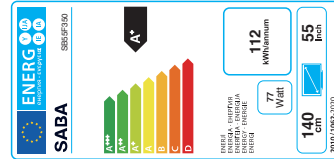

ENERJİ GÖRSEL