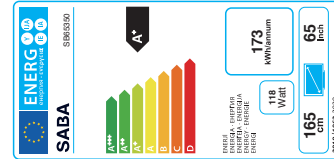

ENERJİ GÖRSEL