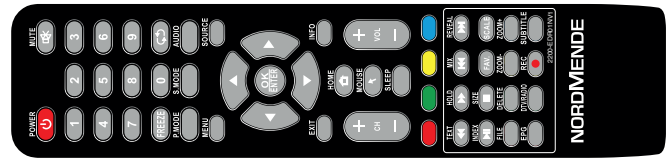

NORDMENDE

M MEHMET ATMACA
ELEKTRONİK

ÜRÜN BİLGİLENDİRME ETİKETİ

NM50F351 - NORDMENDE 50" FRAMELESS ULTRA HD ANDROID SMART LED

EAN KODU	8682655700676
MENŞEİ	TÜRKİYE
KOLİ ÖLÇÜSÜ (CM)	119.7 x 13.2 x 72.1
KOLİ AĞIRLIK (KG)	Net: 8.88kg Gross: 11.605kg
ÜRÜN ÖLÇÜSÜ (STAND HARIÇ)	1118.11 x 646.15 x 88.37mm
VESA ÖLÇÜSÜ (MM)	200 X 200
ÜRÜN DESİ	38

KOLİ GÖRSEL

ENERJİ GÖRSEL

UZAKTAN KUMANDA

TEKNİK ÖZELLİK

50" 127 EKTRAN

ULTRA İNCE ÇERÇEVE

3830 x 2160 ULTRA HD

DAHİLİ UYDU ALICISI

ANDROİD SMART

4 ÇEKİRDEKLİ İŞLEMCİ

8 GB ROM / 1.5 GB RAM

DAHİLİ WIFI

1000 HZ

DVB-T2/C YAYIN DESTEĞİ

HDR10 TEKNOLOJİSİ

3 x HDMI