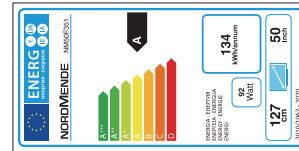

NORDMENDE

M MEHMET ATMACA
ELEKTRONİK

ÜRÜN BİLGİLENDİRME ETİKETİ

NM50F351 - NORDMENDE 50" FRAMELESS ULTRA HD ANDROID SMART LED

EAN KODU	8682655700676
MENŞEİ	TÜRKİYE
KOLİ ÖLÇÜSÜ (CM)	119.7 x 13.2 x 72.1
KOLİ AĞIRLIK (KG)	Net: 8.88kg Gross: 11.605kg
ÜRÜN ÖLÇÜSÜ (STAND HARIÇ)	1118.11 x 646.15 x 88.37mm
VESA ÖLÇÜSÜ (MM)	200 X 200
ÜRÜN DESİ	38

KOLİ GÖRSEL

ENERJİ GÖRSEL

UZAKTAN KUMANDA

TEKNİK ÖZELLİK

50" 127 EKTRAN

ULTRA İNCE ÇERÇEVE

3830 x 2160 ULTRA HD

DAHİLİ UYDU ALICISI