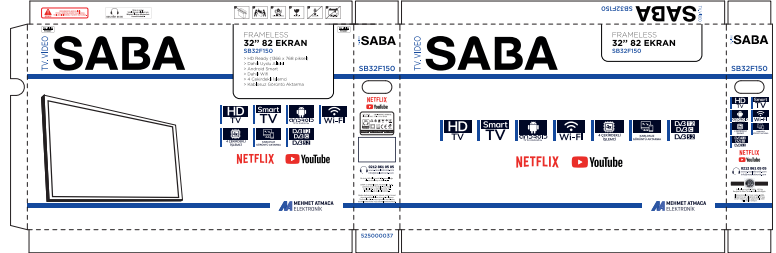

SABA

M MEHMET ATMACA
ELEKTRONİK

ÜRÜN BİLGİLENDİRME ETİKETİ

SB32F150 - SABA 32" FRAMELESS HD READY ANDROID SMART LED

EAN KODU	8682655700331
MENŞEİ	TÜRKİYE
KOLİ ÖLÇÜSÜ (CM)	77.8 x 11 x 49
KOLİ AĞIRLIK (KG)	Net: 3.9kg Gross: 5.2kg
ÜRÜN ÖLÇÜSÜ (STAND HARIÇ)	1229 x 250 x 82.2 mm
VESA ÖLÇÜSÜ (MM)	200 X 100
ÜRÜN DESİ	14

KOLİ GÖRSEL

TEKNİK ÖZELLİK

32" 82 EKРАН

ULTRA İNCE ÇERÇEVE

1366 x 768 HD READY

DAHİLİ UYDU ALICISI

ANDROİD SMART

4 ÇEKİRDEKLİ İŞLEMÇİ