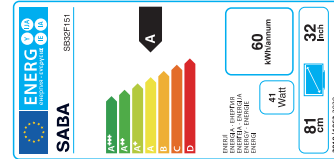

ENERJİ GÖRSEL