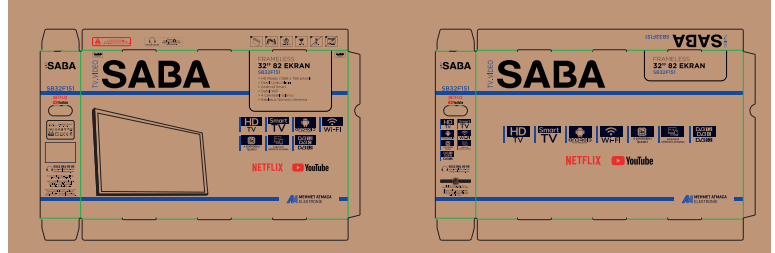

SABA

M MEHMET ATMACA
ELEKTRONİK

ÜRÜN BİLGİLENDİRME ETİKETİ

SB32F151 - SABA 32" FRAMELESS HD READY ANDROID SMART LED

EAN KODU	8682655700522
MENŞEİ	TÜRKİYE
KOLİ ÖLÇÜSÜ (CM)	78.7 x 12.2 x 49.7
KOLİ AĞIRLIK (KG)	Net: 3.4kg Gross: 4.1kg
ÜRÜN ÖLÇÜSÜ (STAND HARIÇ)	721 x 423.6 x 79.9 mm
VESA ÖLÇÜSÜ (MM)	100 x 100
ÜRÜN DESİ	16

KOLİ GÖRSEL

TEKNİK ÖZELLİK

32" 82 EKРАН

ULTRA İNCE ÇERÇEVE

1366 x 768 HD READY

DAHİLİ UYDU ALICISI

ANDROİD SMART

4 ÇEKİRDEKLİ İŞLEMCİ

PC AUDIO SES GİRİŞİ

2 x 6 W SES ÇIKIŞI

ENERJİ GÖRSEL

UZAKTAN KUMANDA